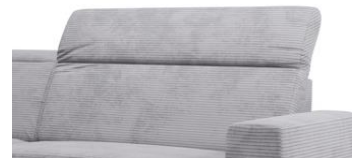

BOLERO

BOLERO

Nabytok Mirek

Popis Modelu	Moderná sedacia súprava s funkciami
Rám:	Masívne drevo a drevotrieskové dosky
Sedacia časť:	Štandard: pružinové typy vlnovec, PUR pena / alternatívne: pružinové jadro - za príplatok Taburetka dostupná len s PUR penou Bei fehlender Angabe erfolgt die Lieferung mit PUR-Schaum

PU - PENA

Pružinové jadro

Zadné polstrovanie: Gumené elastické pásy, PUR pena, poťah z vaty

Hĺbka / výška sedenia v cm: Hĺbka sedadla: 61 / Výška sedadla: 45

šitie: K dispozícii je len model uni
Pri vzoroch a maľovaných tkaninách sa neberie do úvahy opakovanie. Pruhované a kockované látky nie sú možné.

Varianty nôh: Kov v 2 farbách: matná čierna a chrómová, výška 12 cm

Funkcie: **Nastaviteľná opierka hlavy(KV) - za príplatok**
1 x v Pohovke
1 x v Longchair
2 x v Ottomane
Výška s nastavením záhlavnika: 108 cm